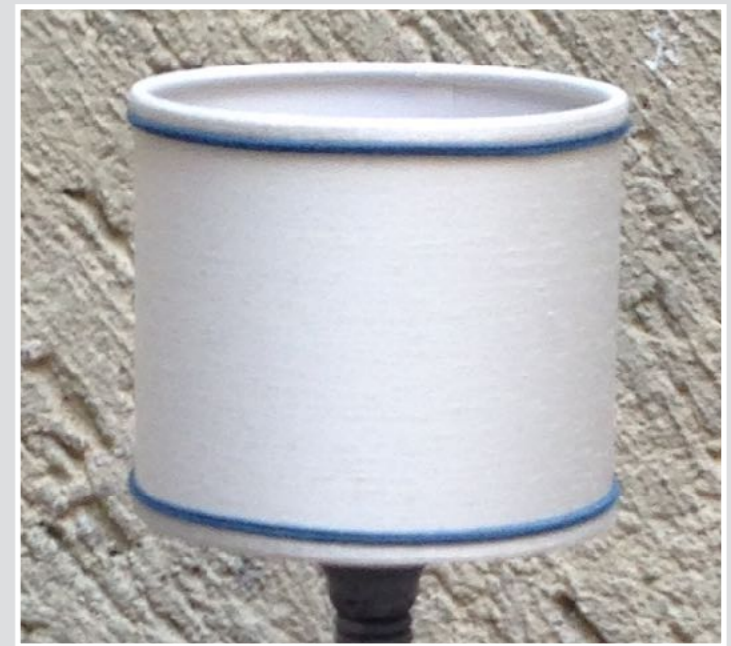

PICCOLE LAMPADE BASE IN PELTRO PARALUME PAGLIETTA
H 30 cm paralume H 18 cm

PICCOLA LAMPADA BASE IN LEGNO PARALUME TESSUTO VERDE SALVIA
H lampada 25 cm h paralume 13 x 13 cm

LAMPADA BASE IN LEGNO
PARALUME TESSUTO DECORI VERDI
H lampada 51 cm h paralume 20 cm diam paralume 28/35 cm
PARALUME FOGLIE
paralume h 20 cm diam 30 cm

LAMPADA DA TAVOLO BASE LEGNO E SASSI
PARALUME LINO ECRU'
h. 73 cm

LAMPADA DA TAVOLO BASE LEGNO
PARALUME CARTA DI RISO
H 41 CM

PICCOLA LAMPADA DA TAVOLO OTTONE GOCCE IN CRISTALLO
PARALUME TESSUTO CIPRIA PLISSETTATO
h. 30 cm
paralume diam. 12 cm. h. 10 cm.

PICCOLA LAMPADA DA TAVOLO BASE LEGNO
PARALUME TESSUTO ECRU'
h. totale 27 cm.
paralume diam. 7/17 cm.

PICCOLA LAMPADA DA TAVOLO BASE LEGNO GRIGIO

1-PARALUME PAGLIETTA COLORATA

2-PARALUME BIANCO PASSAMANERIA AZZURRA diam.15cm h. 13,5cm