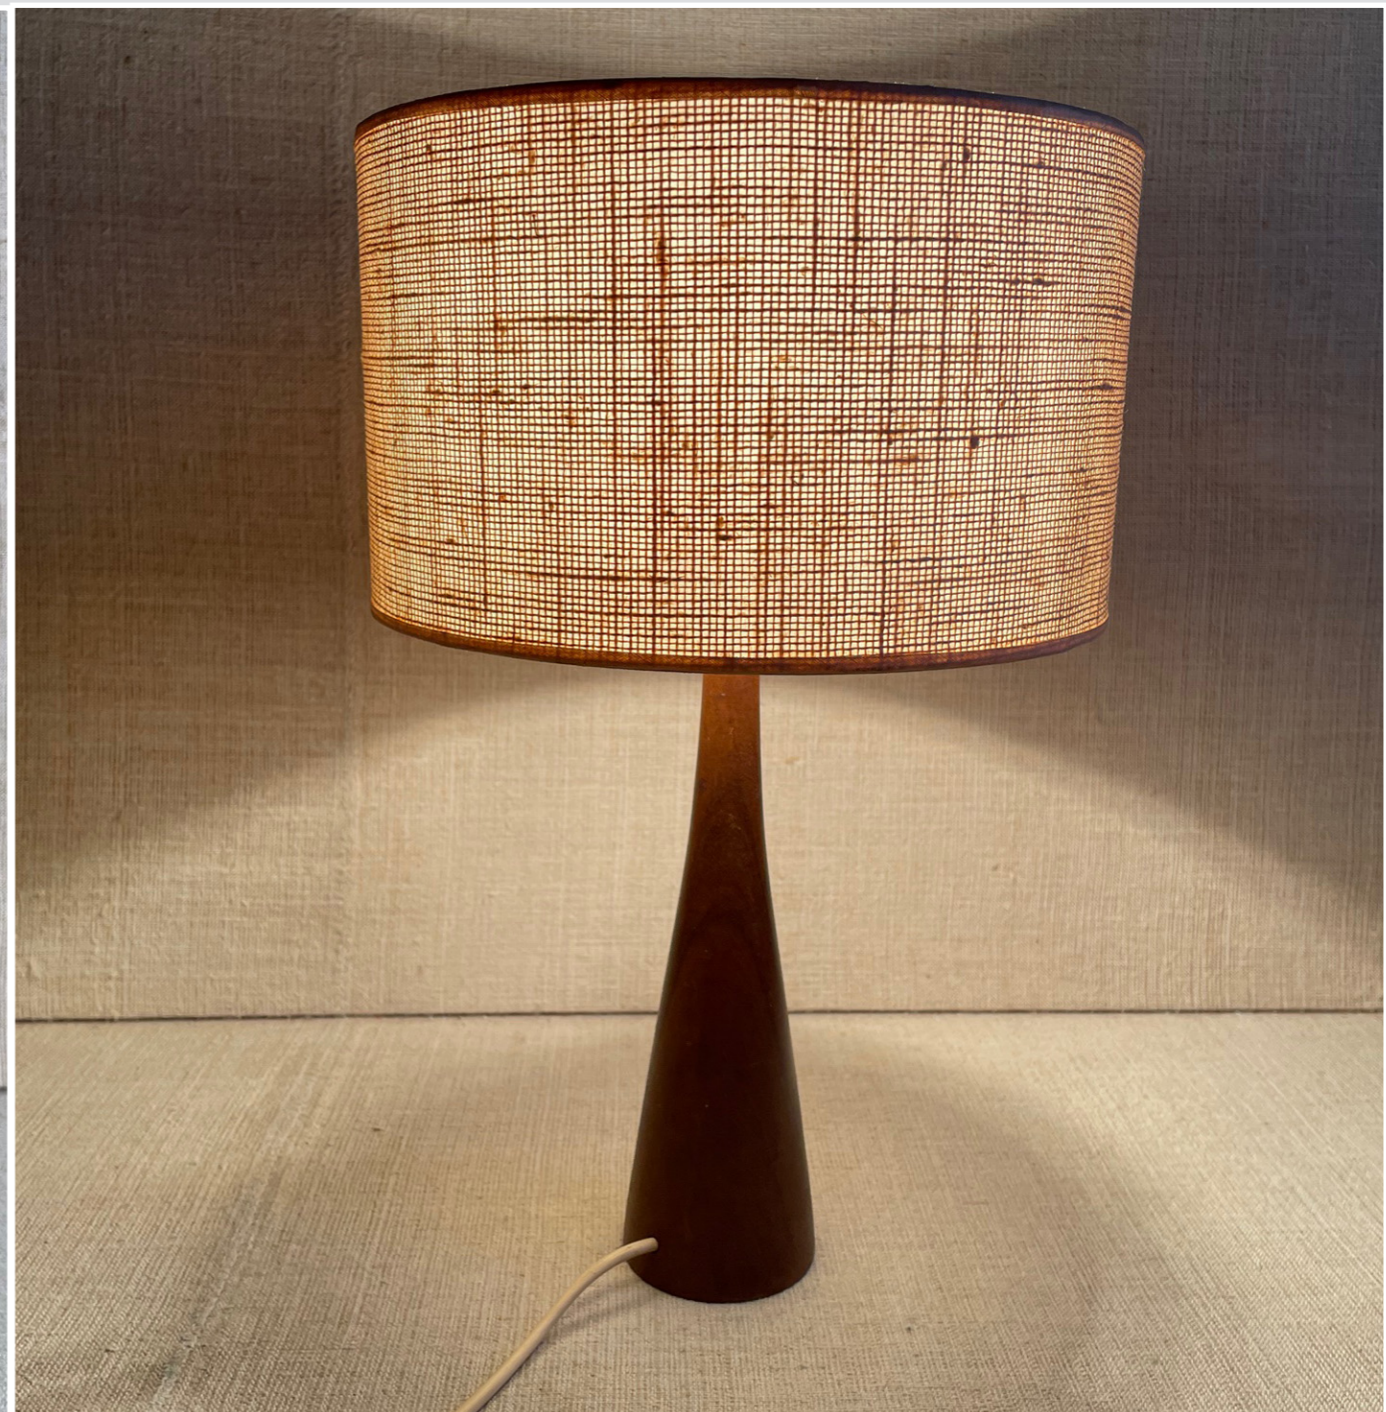

PARALUME MARRONE
PASSAMANERIA MARRONE
diam. 55 cm. h. 33 cm.