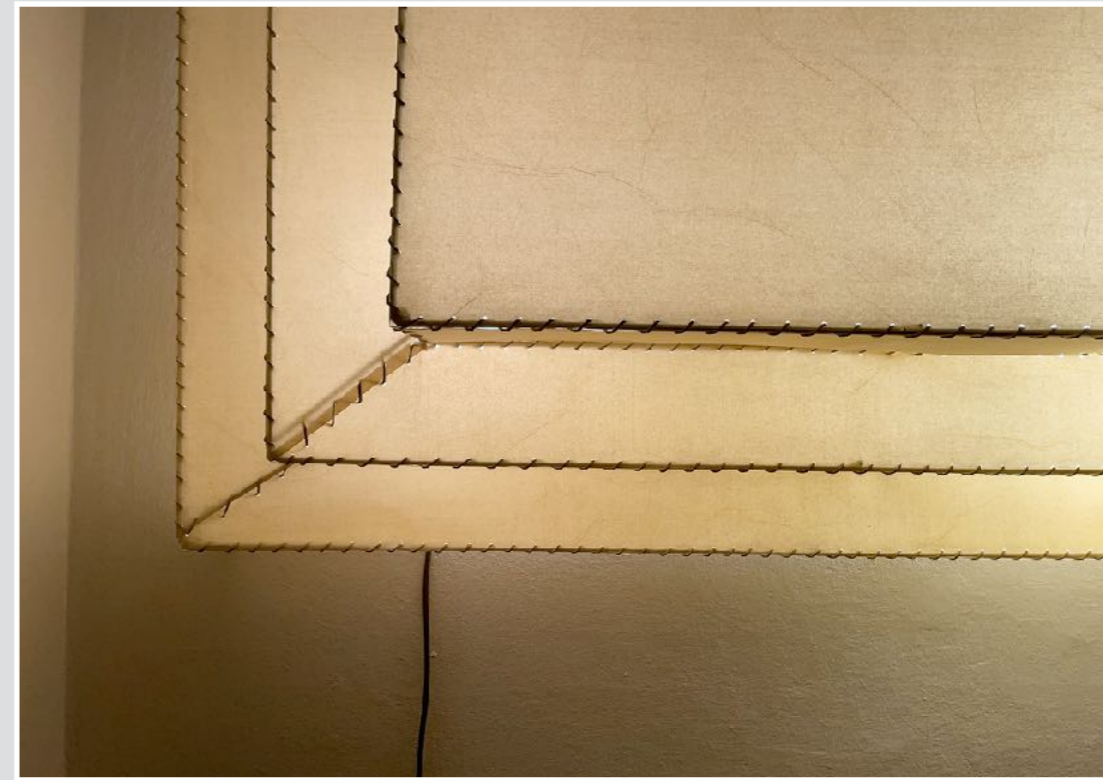

ABAT JOUR GIALLA
H 26 cm

ABAT JOUR BIANCA
H 22 cm

ABAT JOUR ARANCIONE PARALUME PANNA
h. 20 cm

ABAT JOUR ORO DIFFUSORE VETRO GIALLO
h. 20 cm L. 14 cm

LAMPADA DA TAVOLO CON BASE IN PLASTICA E PARALUME BIANCO CON RIGHE VERDI
lampada h 28 cm
base diam 12 cm