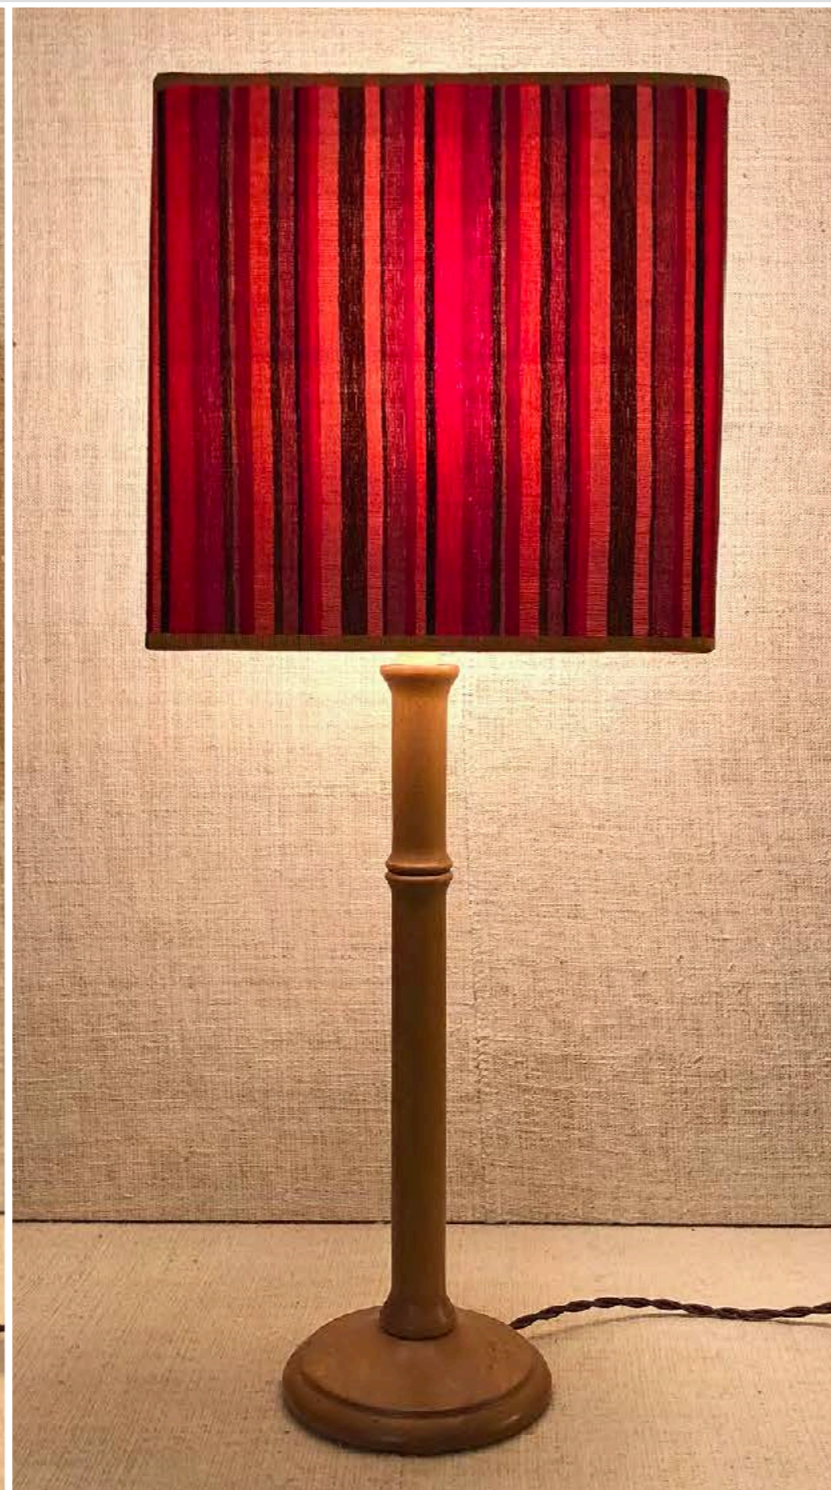

PARALUME DECORO FOGLIE GRIGIO BASE
AVORIO
PASSAMANERIA GRIGIA
diam. 30/35 cm. h. 25 cm.

PARALUME PLISSETTATO
DECORO FOGLIE BLU - CIPRIA
PASSAMANERIA ROSA CIPRIA
diam. 30/35 cm. h. 25 cm.

BASE CERAMICA BIANCA
diam. 21 cm.

PARALUME TESSUTO RIGHE BEIGE VINACCIA
PASSAMANERIA BEIGE
diam. 25 cm. h. 25 cm

PARALUME PLISSETTATO
DECORO FOGLIE BLU - CIPRIA
PASSAMANERIA ROSA CIPRIA
diam. 30/35 cm. h. 25 cm.

PARALUME DECORO FOGLIE GRIGIO BASE
AVORIO
PASSAMANERIA GRIGIA
diam. 30/35 cm. h. 25 cm.

BASE IN LEGNO
PARALUME IN PAGLIETTA
H 43,5 cm paralume diam. 26/28 cm h 19,5 cm
PARALUME DECORO FOGLIE GRIGIO
diam. 30/35 cm. h. 25 cm
PARALUME FOGLIE VERDI
h 20 cm diam 30 cm
PARALUME TESSUTO RIGHE BEIGE VINACCIA
diam. 25 cm. h. 25 cm