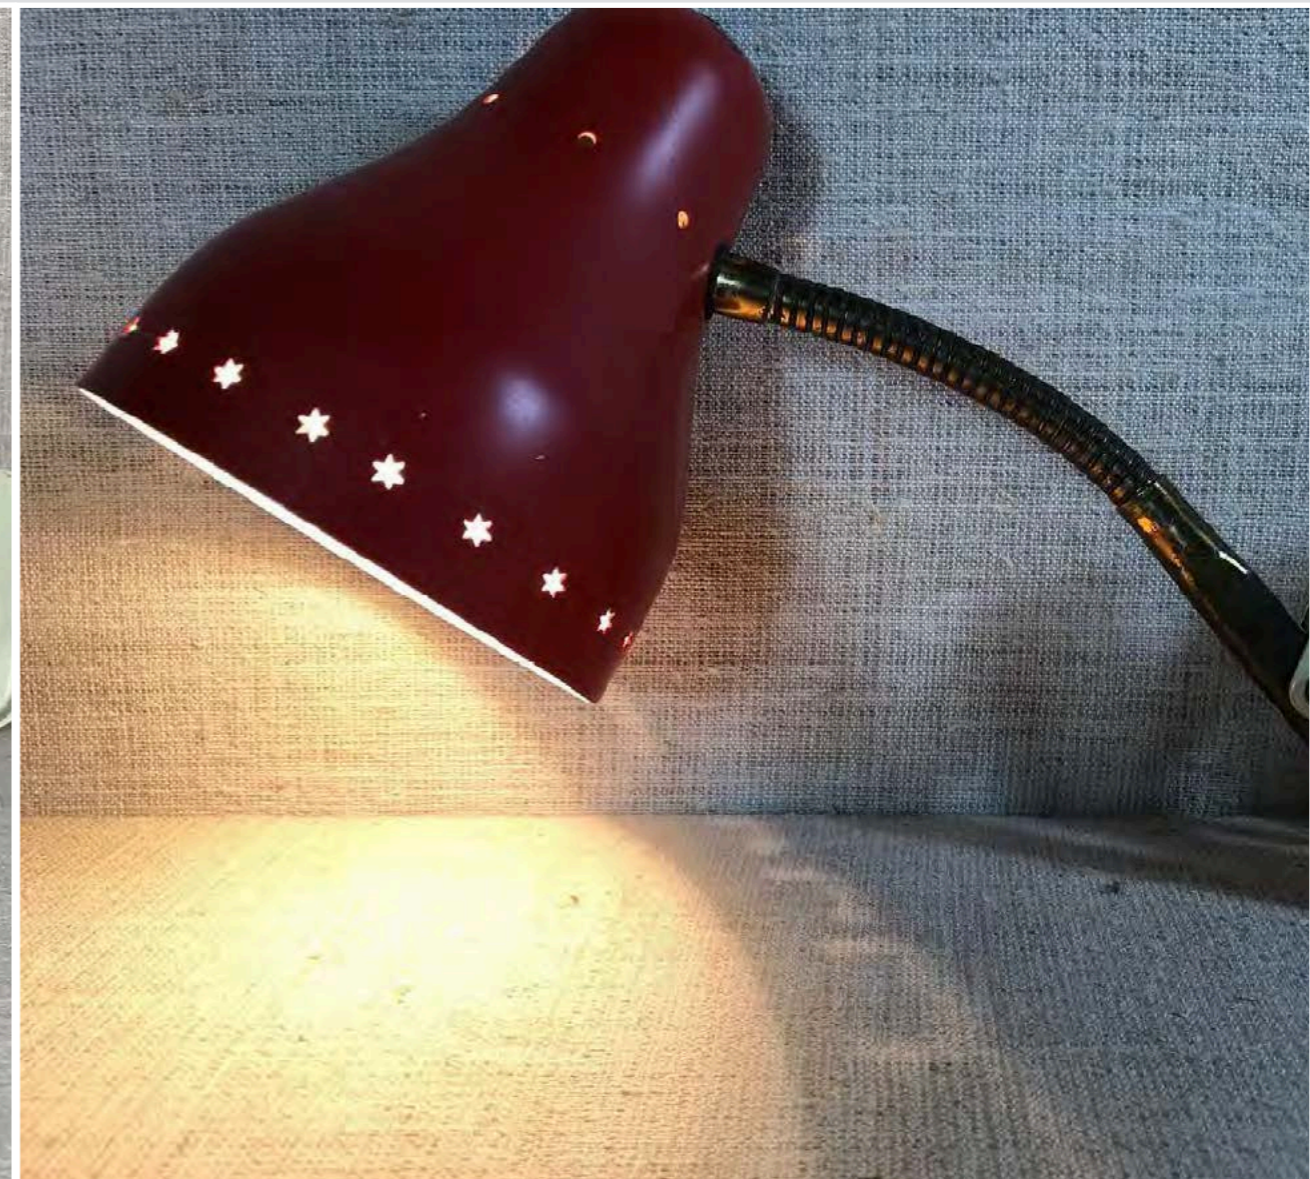

ABAT JOUR GIALLA
H 26 cm

ABAT JOUR BIANCA
H 22 cm

ABAT JOUR ARANCIONE PARALUME PANNA
h. 20 cm

ABAT JOUR ORO DIFFUSORE VETRO GIALLO
h. 20 cm L. 14 cm

LAMPADA DA TAVOLO CON BASE IN PLASTICA E PARALUME BIANCO CON RIGHE VERDI
lampada h 28 cm
base diam 12 cm

PARALUME IN CARTA PERGAMENA GRANDE APPLIQUE O PLAFONIERA
130 x 80 x 39 cm

LAMPADA DA PARETE ESTENSIBILE
lunghezza chiusa 40 cm - aperta 72 cm diametro paralume 11 cm

COPPIA APPLIQUE VETRO FUME'
24 x 12 cm