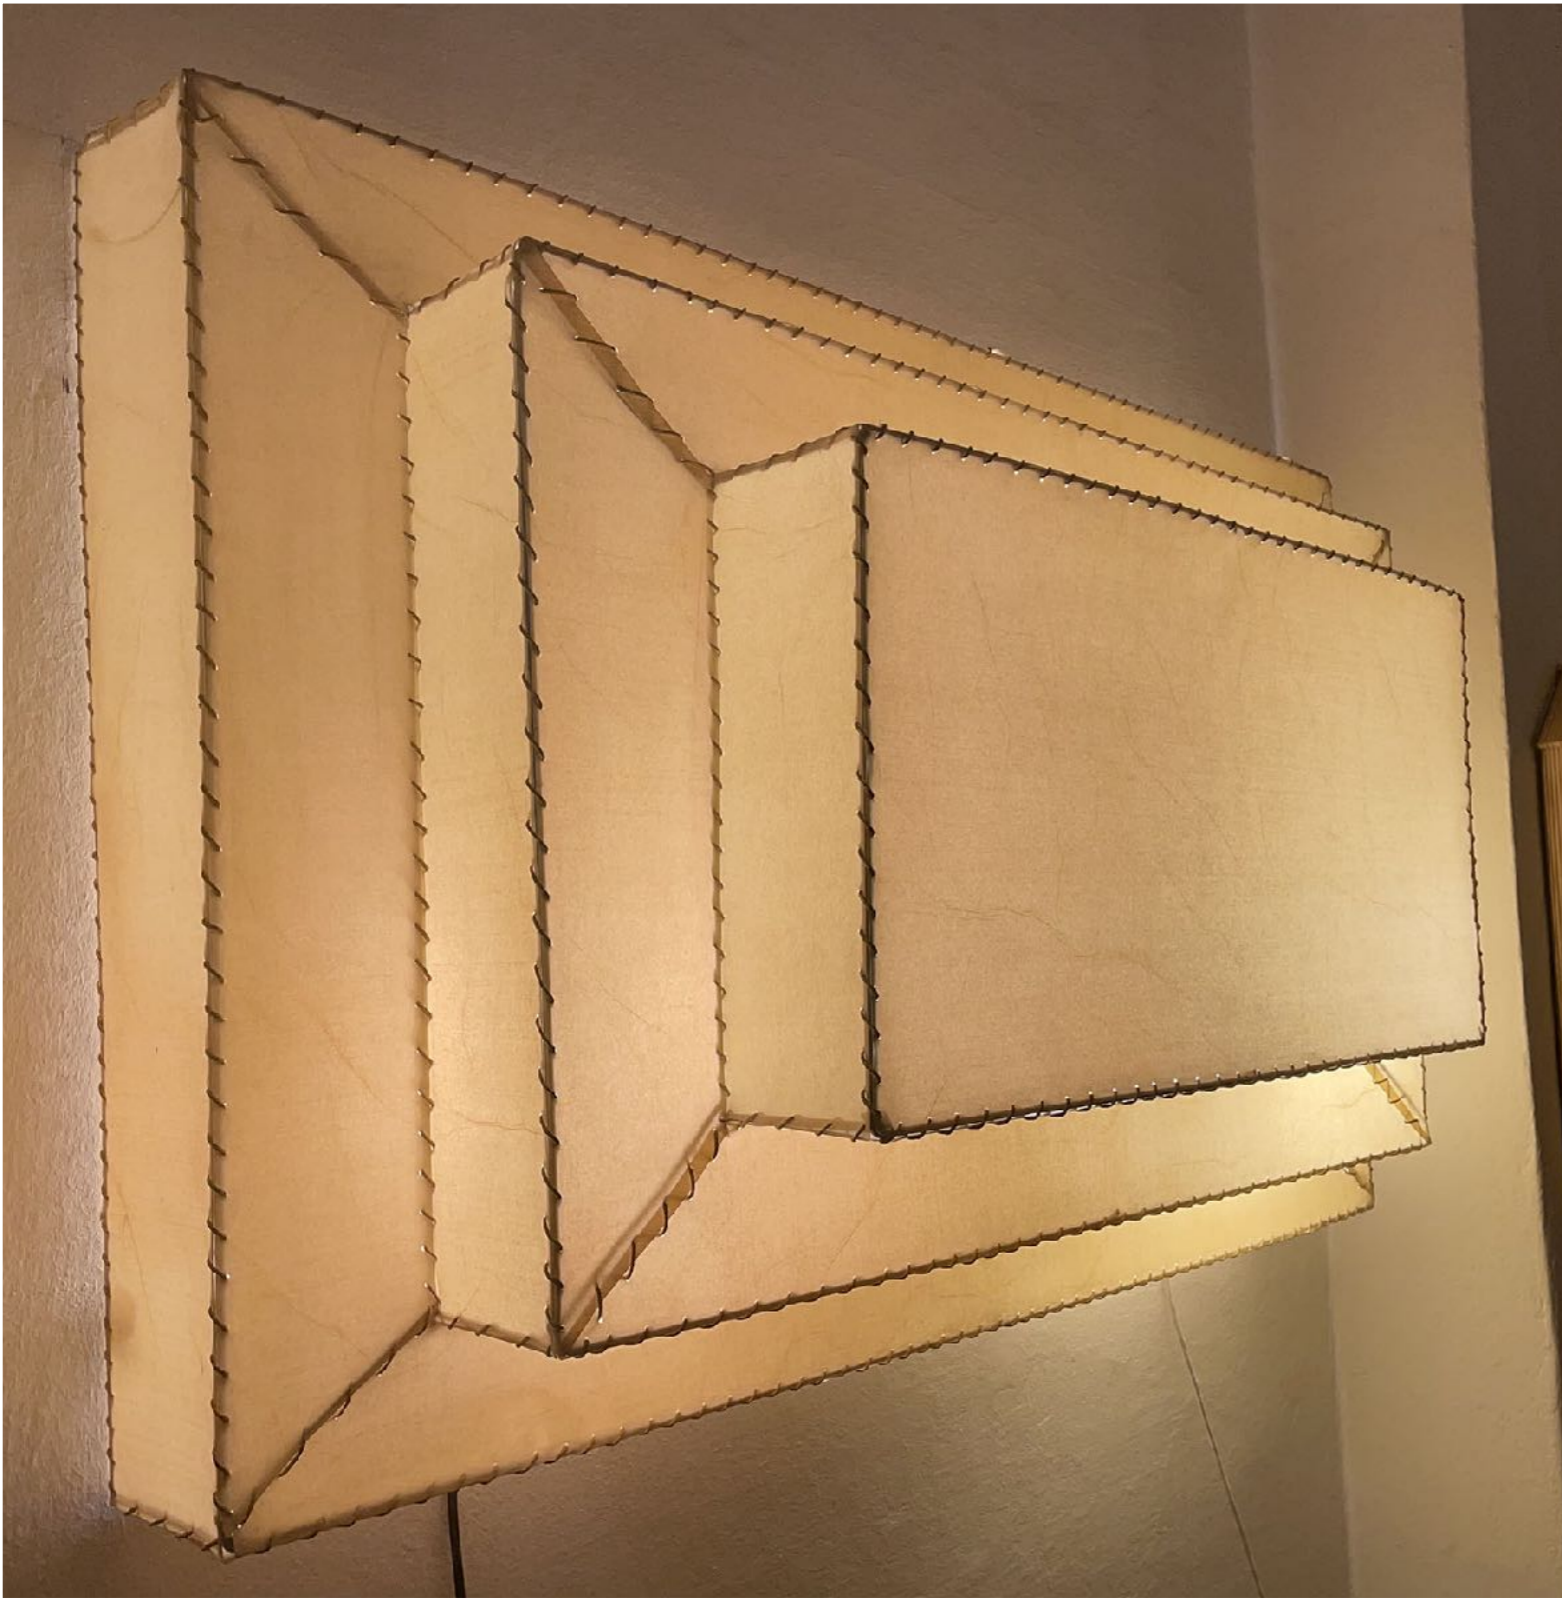

PARALUME IN CARTA PERGAMENA GRANDE APPLIQUE O PLAFONIERA
130 x 80 x 39 cm

LAMPADA DA PARETE ESTENSIBILE
lunghezza chiusa 40 cm - aperta 72 cm diametro paralume 11 cm

COPPIA APPLIQUE VETRO FUME'
24 x 12 cm