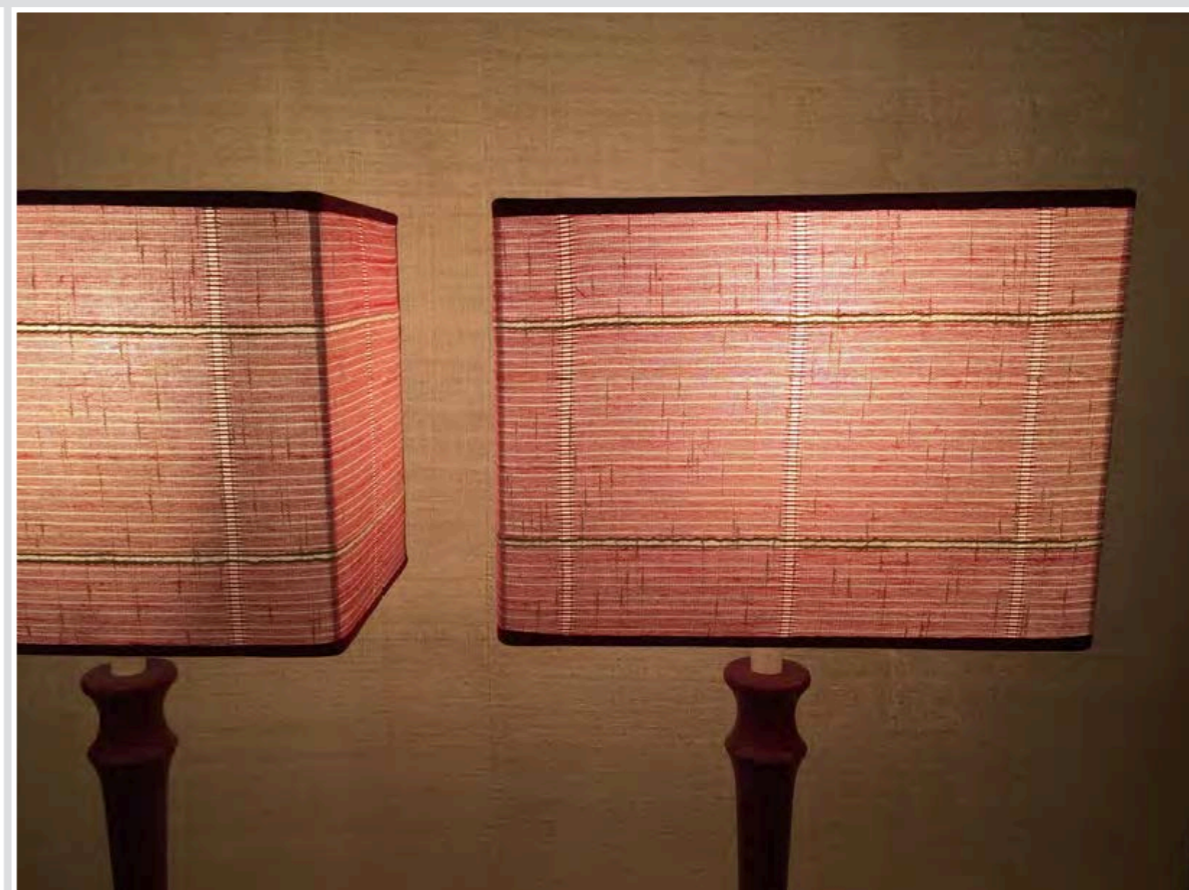

COPPIA BASE IN LEGNO BORDEAUX
H 57 cm - paralume ventolina 28 x 21 x 15 cm