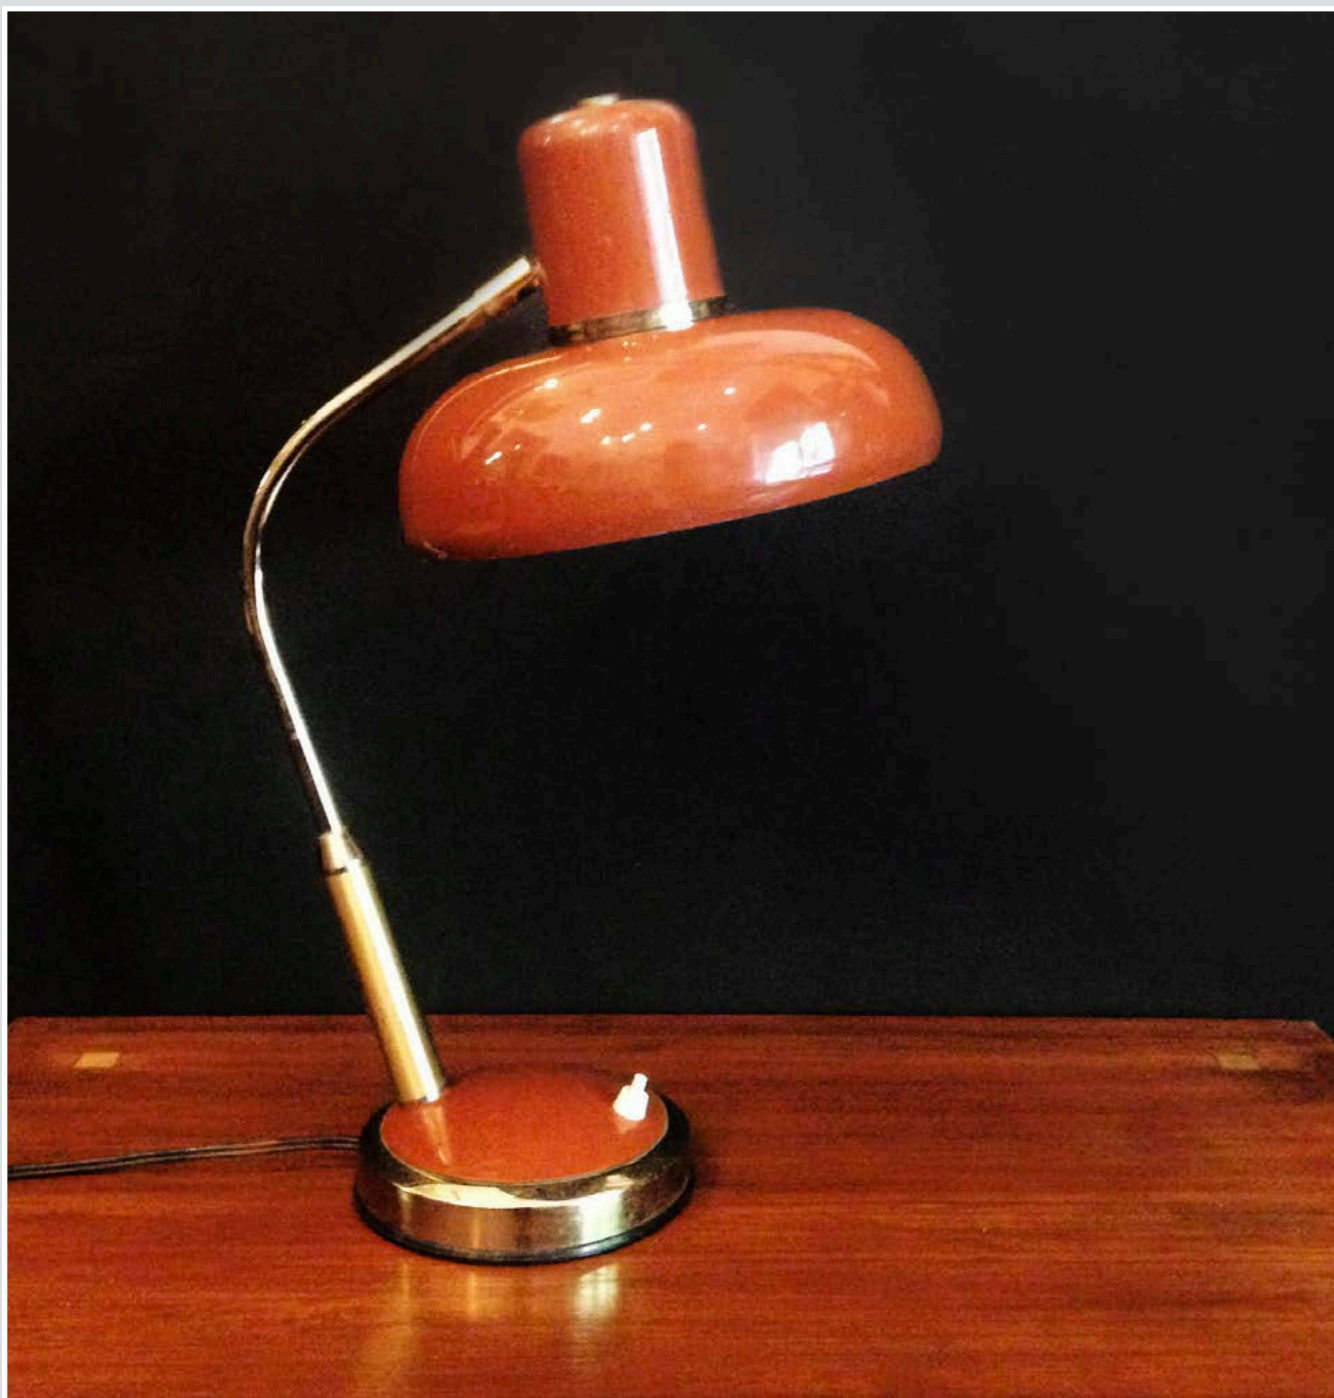

LAMPADA DA TAVOLO NERA
h 38 cm diam 42 cm

LAMPADA DA TAVOLO STILUX BASE MARMO DIFFUSORE VETRO OPALINO
h 39 cm diam 29 cm

LAMPADA DA TAVOLO PARALUME METALLICO GRIGIO
h 39 cm diam 35 cm

LAMPADA METALLO SMALTATO GRIGIO
h 36 cm diam paralume 33 cm

LAMPADA METALLO CROMO DIFFUSORE PLEXI MARRONE
h 50 cm Diam 38 cm

LAMPADA DA TAVOLO CROMO E NERA
h 45 cm diam paralume 22 cm

LAMPADA DA TAVOLO BIANCA
h 43 cm diam paralume 22 cm

LAMPADA DA TAVOLO COLOR CARMELLO

LAMPADA DA TAVOLO OTTONE PARALUME IN VETRO LATTE
H 65 cm

LAMPADA DA TAVOLO ROSSA
h. 55 cm

LAMPADA DA TAVOLO BASE FINITURA BRONZO
PARALUME METALLO LACCATO BIANCO
h. 55 cm diam. 41 cm

LAMPADA DA TAVOLO SORELLA NEMO
largh. 26 cm. h. 30 cm